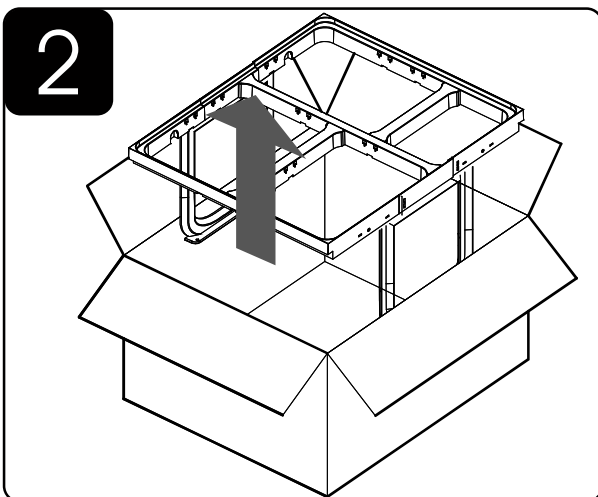

# Jazz 60cm

MADE IN ITALY

**I** Istruzioni di montaggio:

PORTARIFIUTI PER RACCOLTA DIFFERENZIATA  
Tempo di montaggio 2 minuti.

**GB** Assembly instructions:

WASTE BIN FOR SEPARATE WASTE  
Installation Time 2 minutes.