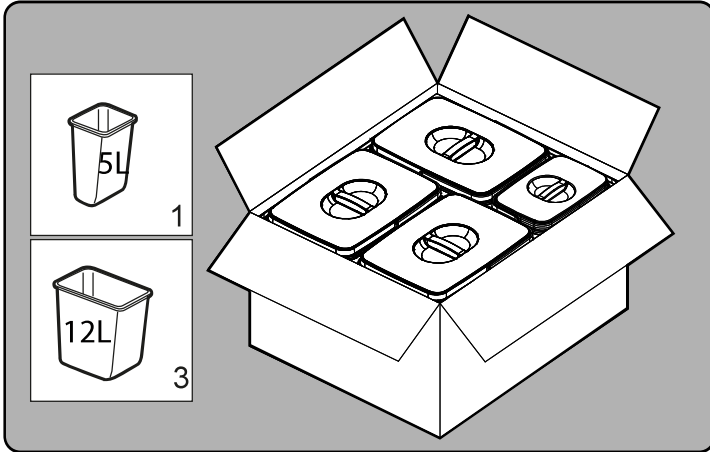

# Jazz 60cm

MADE IN ITALY

**I** Istruzioni di montaggio:

PORTARIFIUTI PER RACCOLTA DIFFERENZIATA  
Tempo di montaggio 2 minuti.

**GB** Assembly instructions:

WASTE BIN FOR SEPARATE WASTE  
Installation Time 2 minutes.