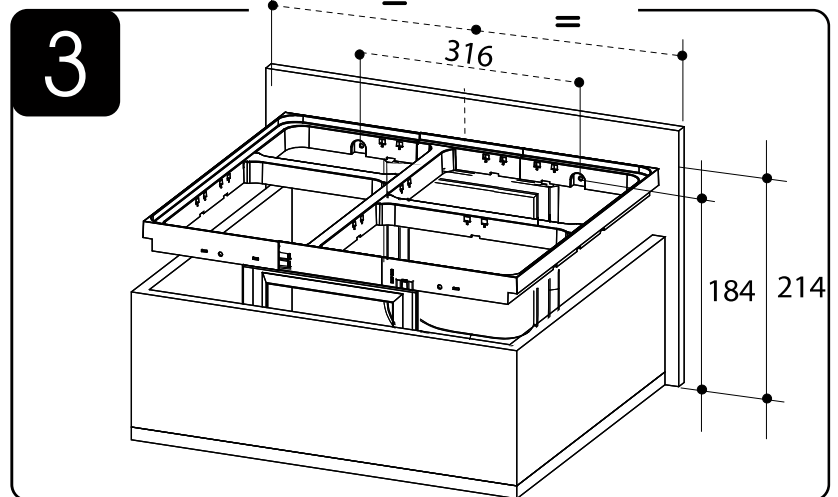

# Jazz 60cm

MADE IN ITALY

**I** Istruzioni di montaggio:

PORTARIFIUTI PER RACCOLTA DIFFERENZIATA  
Tempo di montaggio 2 minuti.

**GB** Assembly instructions:

WASTE BIN FOR SEPARATE WASTE  
Installation Time 2 minutes.