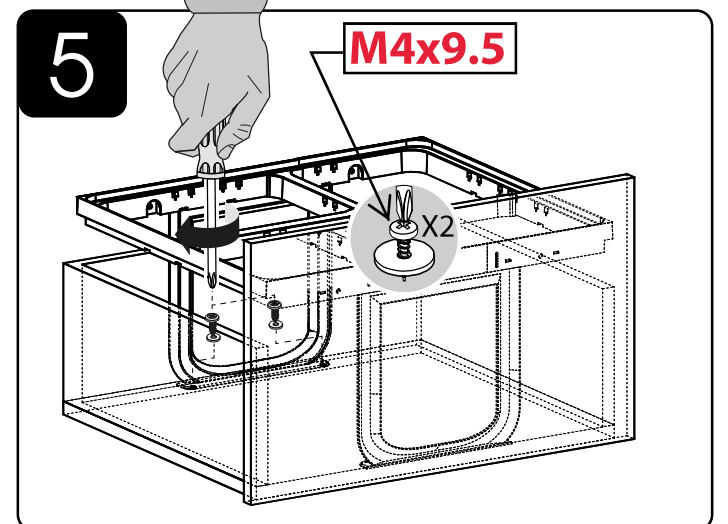

# Jazz 60cm

MADE IN ITALY

**I** Istruzioni di montaggio:

PORTARIFIUTI PER RACCOLTA DIFFERENZIATA  
Tempo di montaggio 2 minuti.

**GB** Assembly instructions:

WASTE BIN FOR SEPARATE WASTE  
Installation Time 2 minutes.