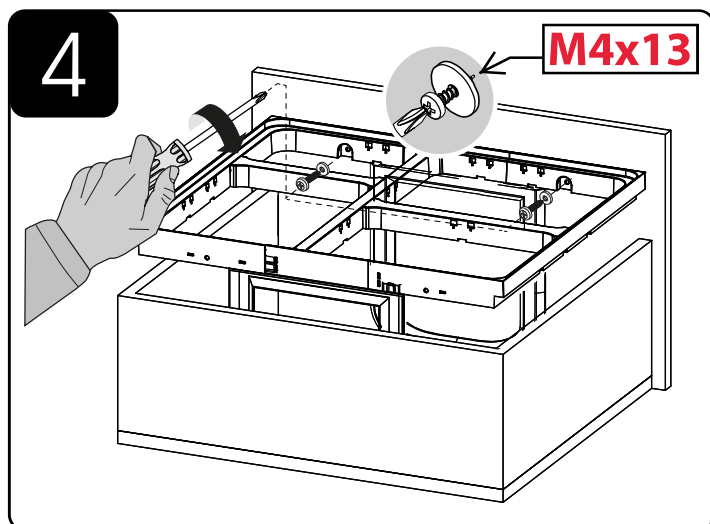

# Jazz 60cm

MADE IN ITALY

**I** Istruzioni di montaggio:

PORTARIFIUTI PER RACCOLTA DIFFERENZIATA  
Tempo di montaggio 2 minuti.

**GB** Assembly instructions:

WASTE BIN FOR SEPARATE WASTE  
Installation Time 2 minutes.