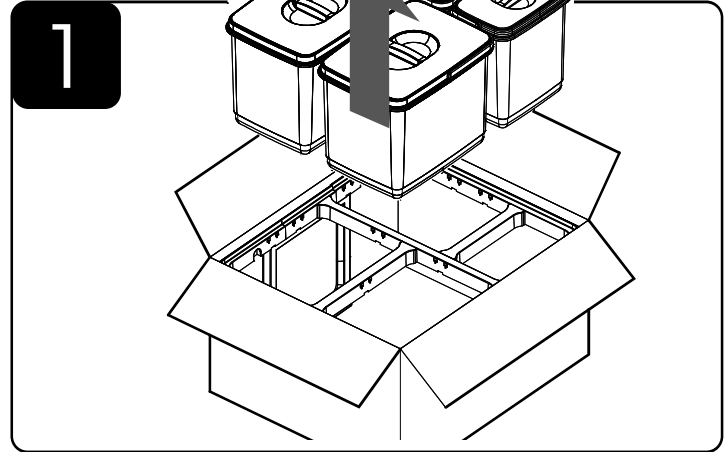

# Jazz 60cm

MADE IN ITALY

**I** Istruzioni di montaggio:

PORTARIFIUTI PER RACCOLTA DIFFERENZIATA  
Tempo di montaggio 2 minuti.

**GB** Assembly instructions:

WASTE BIN FOR SEPARATE WASTE  
Installation Time 2 minutes.